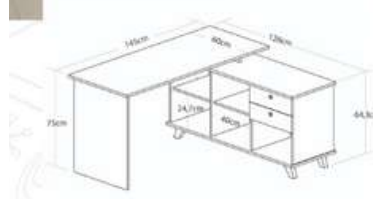

Escritorio Gold
19-0800