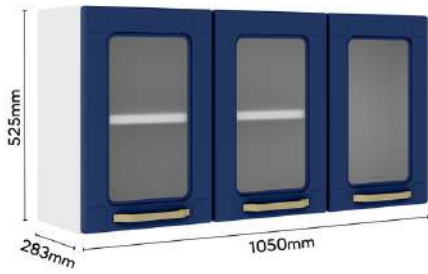

12-4014 COLGANTE TRIPLE
EVIDENCE P BLANCO 7008670

12-4210 COLGANTE TRIPLE C/VD
ORIGENS ARENA

Bertolini
MÓVEIS

Tenga en cuenta que el acabado o la tela de los productos en la tienda pueden ser diferentes a la foto que se muestra en este catálogo. Comuníquese con su asesor de ventas para confirmar el precio del producto, la disponibilidad, el acabado y los colores.