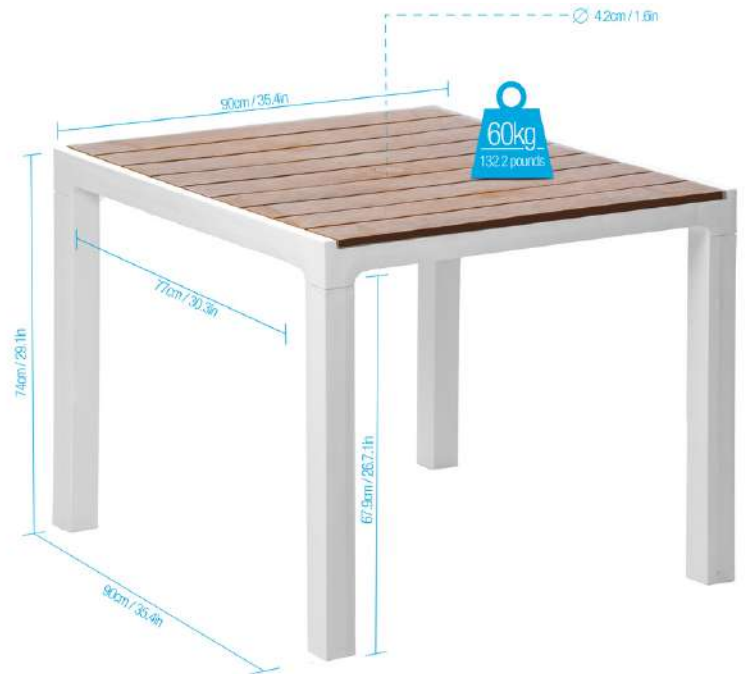

Silla Madeira Caramelo

Tipo madera sintético, color caramelo/blanco