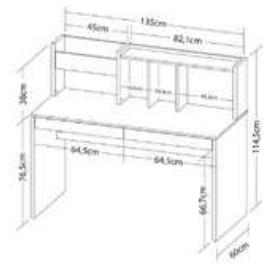

Escritorio France
19-0807