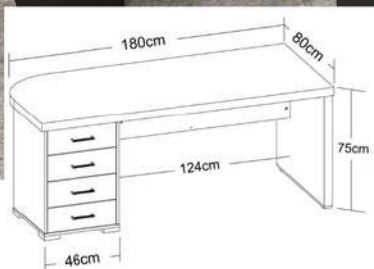

Moca
Set terraza Capri
Tipo ratán sintético, 2+1+1 puestos
Color Moca 11-1195