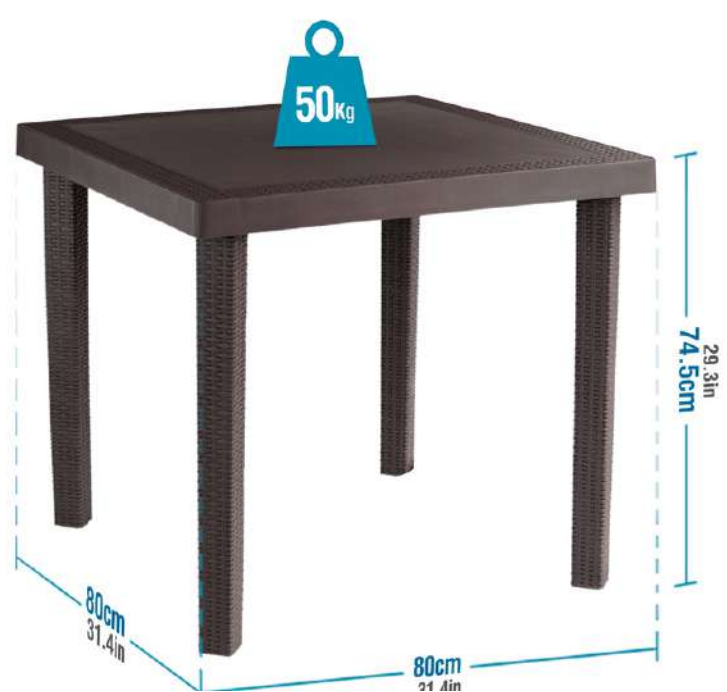

Wengue

50Kg

80cm
31.4in

80cm
21.4in

74.5cm
29.3in

Cooler table Capri

Tipo ratán sintético, 2 colores disponibles

Wengue
11-0081