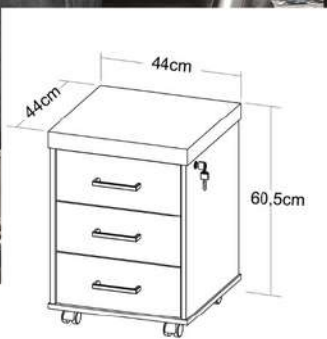

Escritorio Spirit
Color Negro/Castaño
19-0805