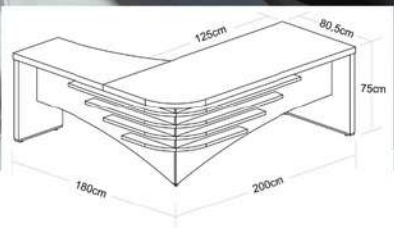

Escritorio Director Izquierdo
Color Castaño
19-0810