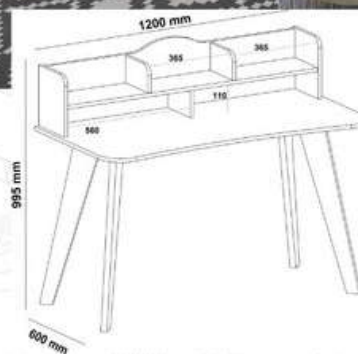

Escritorio Sofia
16-0880