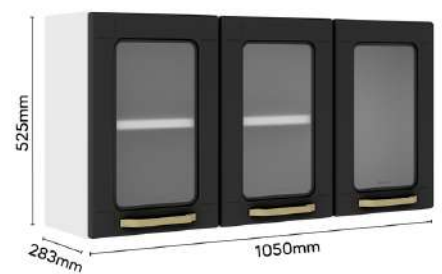

COLGANTE TRIPLE COLORS GRIS