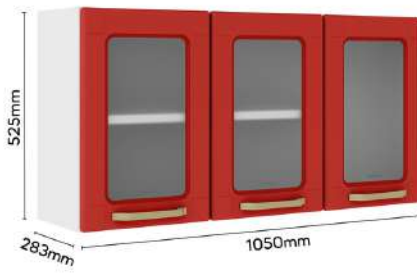

COLGANTE TRIPLE COLORS ROJO