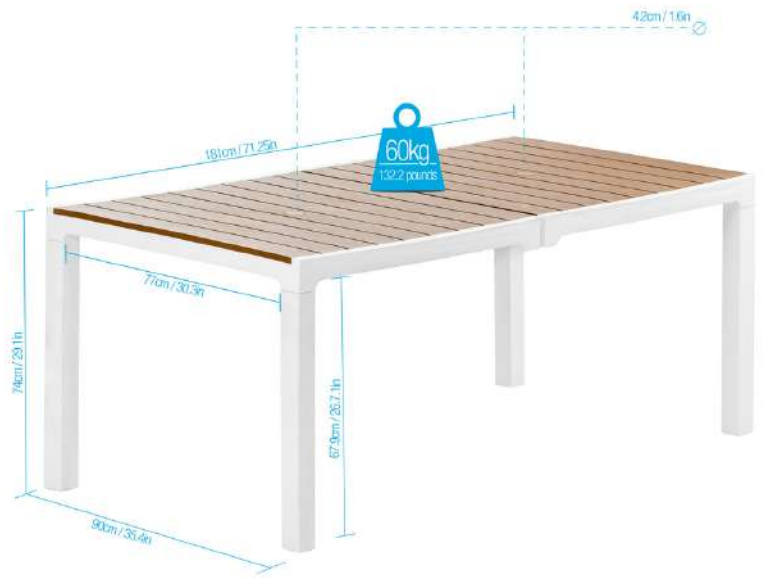

Wengue
Set terraza Elegance
 Tipo ratán sintético 3 +2+ 1 puestos
 11-1182 Color wengue

Set comedor Madeira

Tipo madera sintético 6 puestos
Colores disponibles silver y caramelo

Silver
11-1148

Caramelo
11-1148