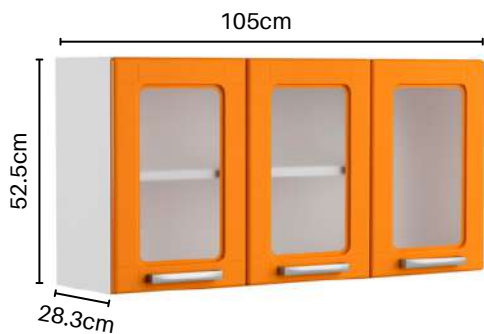

12-4132 COLGANTE TRIPLE C/VD
NARANJA MULTIPLA 6010595