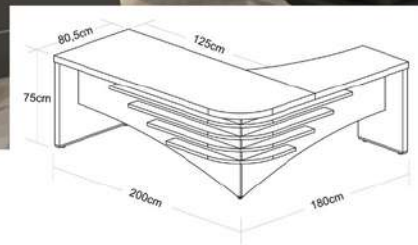

Escritorio Director Derecho
Color Castaño
19-0809