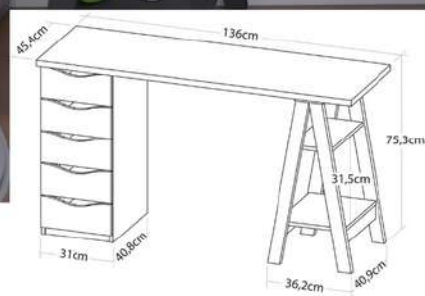

Escritorio Plus
Colores disponibles:
• Gris/Castaño 19-0803
• Negro/Castaño 19-0802