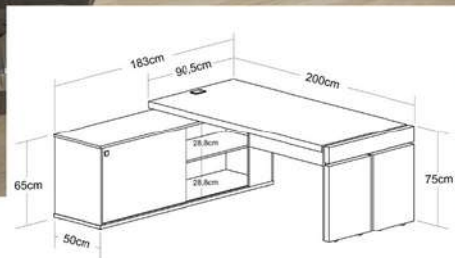

Escritorio Directora
Color Castaño
19-0811 lado derecho/izquierdo