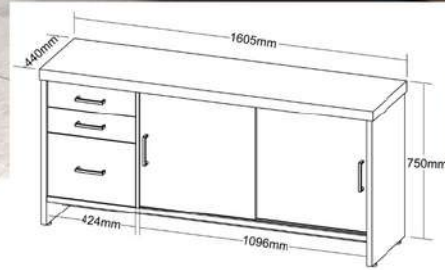

Consola Tambu
Color Castaño
19-0814