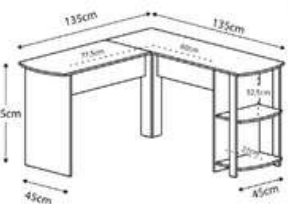

Escritorio France
19-0807

Escritorio Gold
19-0800